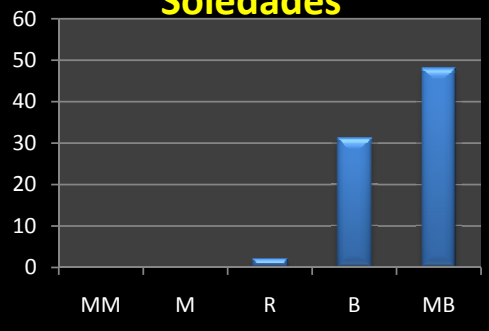

**5 piezas cuerda**