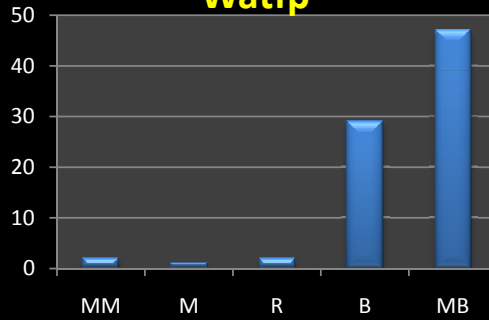

Soledades

Wafp